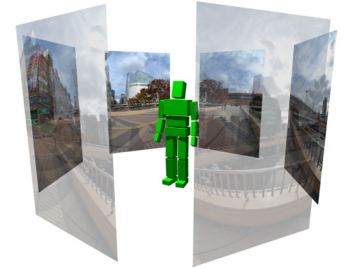

ユーザーの印象に残るダイナミックな Web サイト作りに最適です !!

パノラマ VR は写真を立体的に表現した仮想現実 (Virtual Reality) の空間です。ブロードバンド時代に入りキラーコンテンツとして普及した Web 動画と同様、パノラマ VR も高解像度での再生が可能となりました。現在、これまで以上に鮮明で軽快なパノラマ VR を配信中のサイトが多く見られます。

パノラマ VR とは? 360 度のパノラマ写真をブラウザ上で立体的に再生

ユーザーは Web サイトにアクセスするだけで、まるでその場に行って周囲を見ているかのような仮想現実世界を体験することができます。

■ 視点移動は簡単なマウス操作のみ

見たい方向にマウスをドラッグするだけで、自由にパノラマ VR を閲覧することができます。

導入のメリットは? 平面では表現しきれなかった情報を提供可能

パノラマ VR は立体的に空間を把握することができます。それによりユーザーは、具体的に撮影地点のイメージを持つことができ、実際にその場に身を置いているかのような臨場感を得ることができます。

パノラマ VR は、あらゆる情報提供の場で活用されています。

- 観光案内サイトでの景色・史跡などの紹介
- 博物館やデパートなどのフロア案内
- 旅館やホテルの設備紹介
- 住宅情報サイトでの間取りや内装の紹介など

パノラマ VR のデータは、インターネット上で一般的に使用されている Flash または Quick Time 形式のファイルとなります。これらのファイルを Web サイトに設置するだけでパノラマ VR を再生することができます。

パノラマ制作の流れ 短時間の撮影でパノラマ VR が作成できます

撮影地点が 1 ヶ所の場合、機材のセッティングなどを含めても撮影時間は 1 ~ 2 時間程度。その後、写真データの加工を行い、2 ~ 3 日程でパノラマ VR のファイルを納品します。

打ち合わせ

パノラマ写真の撮影

写真の加工、パノラマ VR の作成

納品

CG パノラマ VR

撮影不可能な空間の再現、歴史的建造物の復元、プレゼンツールなど、3DCG を使用したパノラマ VR の制作も行っております。