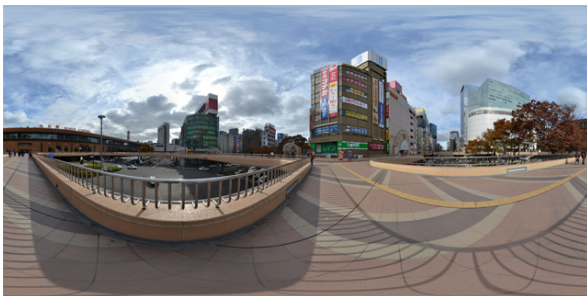

ユーザーの印象に残るダイナミックな Web サイト作りに最適です !!

パノラマ VR は写真を立体的に表現した仮想現実 (Virtual Reality) の空間です。ブロードバンド時代に入りキラーコンテンツとして普及した Web 動画と同様、パノラマ VR も高解像度での再生が可能となりました。現在、これまで以上に鮮明で軽快なパノラマ VR を配信中のサイトが多く見られます。

パノラマ VR とは? 360 度のパノラマ写真をブラウザ上で立体的に再生

ユーザーは Web サイトにアクセスするだけで、まるでその場に行って周囲を見ているかのような仮想現実世界を体験することができます。

■ 視点移動は簡単なマウス操作のみ

見たい方向にマウスをドラッグするだけで、自由にパノラマ VR を閲覧することができます。

導入のメリットは? 平面では表現しきれなかった情報を提供可能

パノラマ VR は立体的に空間を把握することができます。それによりユーザーは、具体的に撮影地点のイメージを持つことができ、実際にその場に身を置いているかのような臨場感を得ることができます。

パノラマ VR は、あらゆる情報提供の場で活用されています。

- 観光案内サイトでの景色・史跡などの紹介
- 博物館やデパートなどのフロア案内
- 旅館やホテルの設備紹介
- 住宅情報サイトでの間取りや内装の紹介など

パノラマ VR のデータは、インターネット上で一般的に使用されている Flash または Quick Time 形式のファイルとなります。これらのファイルを Web サイトに設置するだけでパノラマ VR を再生することができます。

パノラマ制作の流れ 短時間の撮影でパノラマ VR が作成できます

撮影地点が 1 ヶ所の場合、機材のセッティングなどを含めても撮影時間は 1 ~ 2 時間程度。その後、写真データの加工を行い、2 ~ 3 日程でパノラマ VR のファイルを納品します。

打ち合わせ

パノラマ写真の撮影

写真の加工、パノラマ VR の作成

納品

CG パノラマ VR

撮影不可能な空間の再現、歴史的建造物の復元、プレゼンツールなど、3DCG を使用したパノラマ VR の制作も行っております。